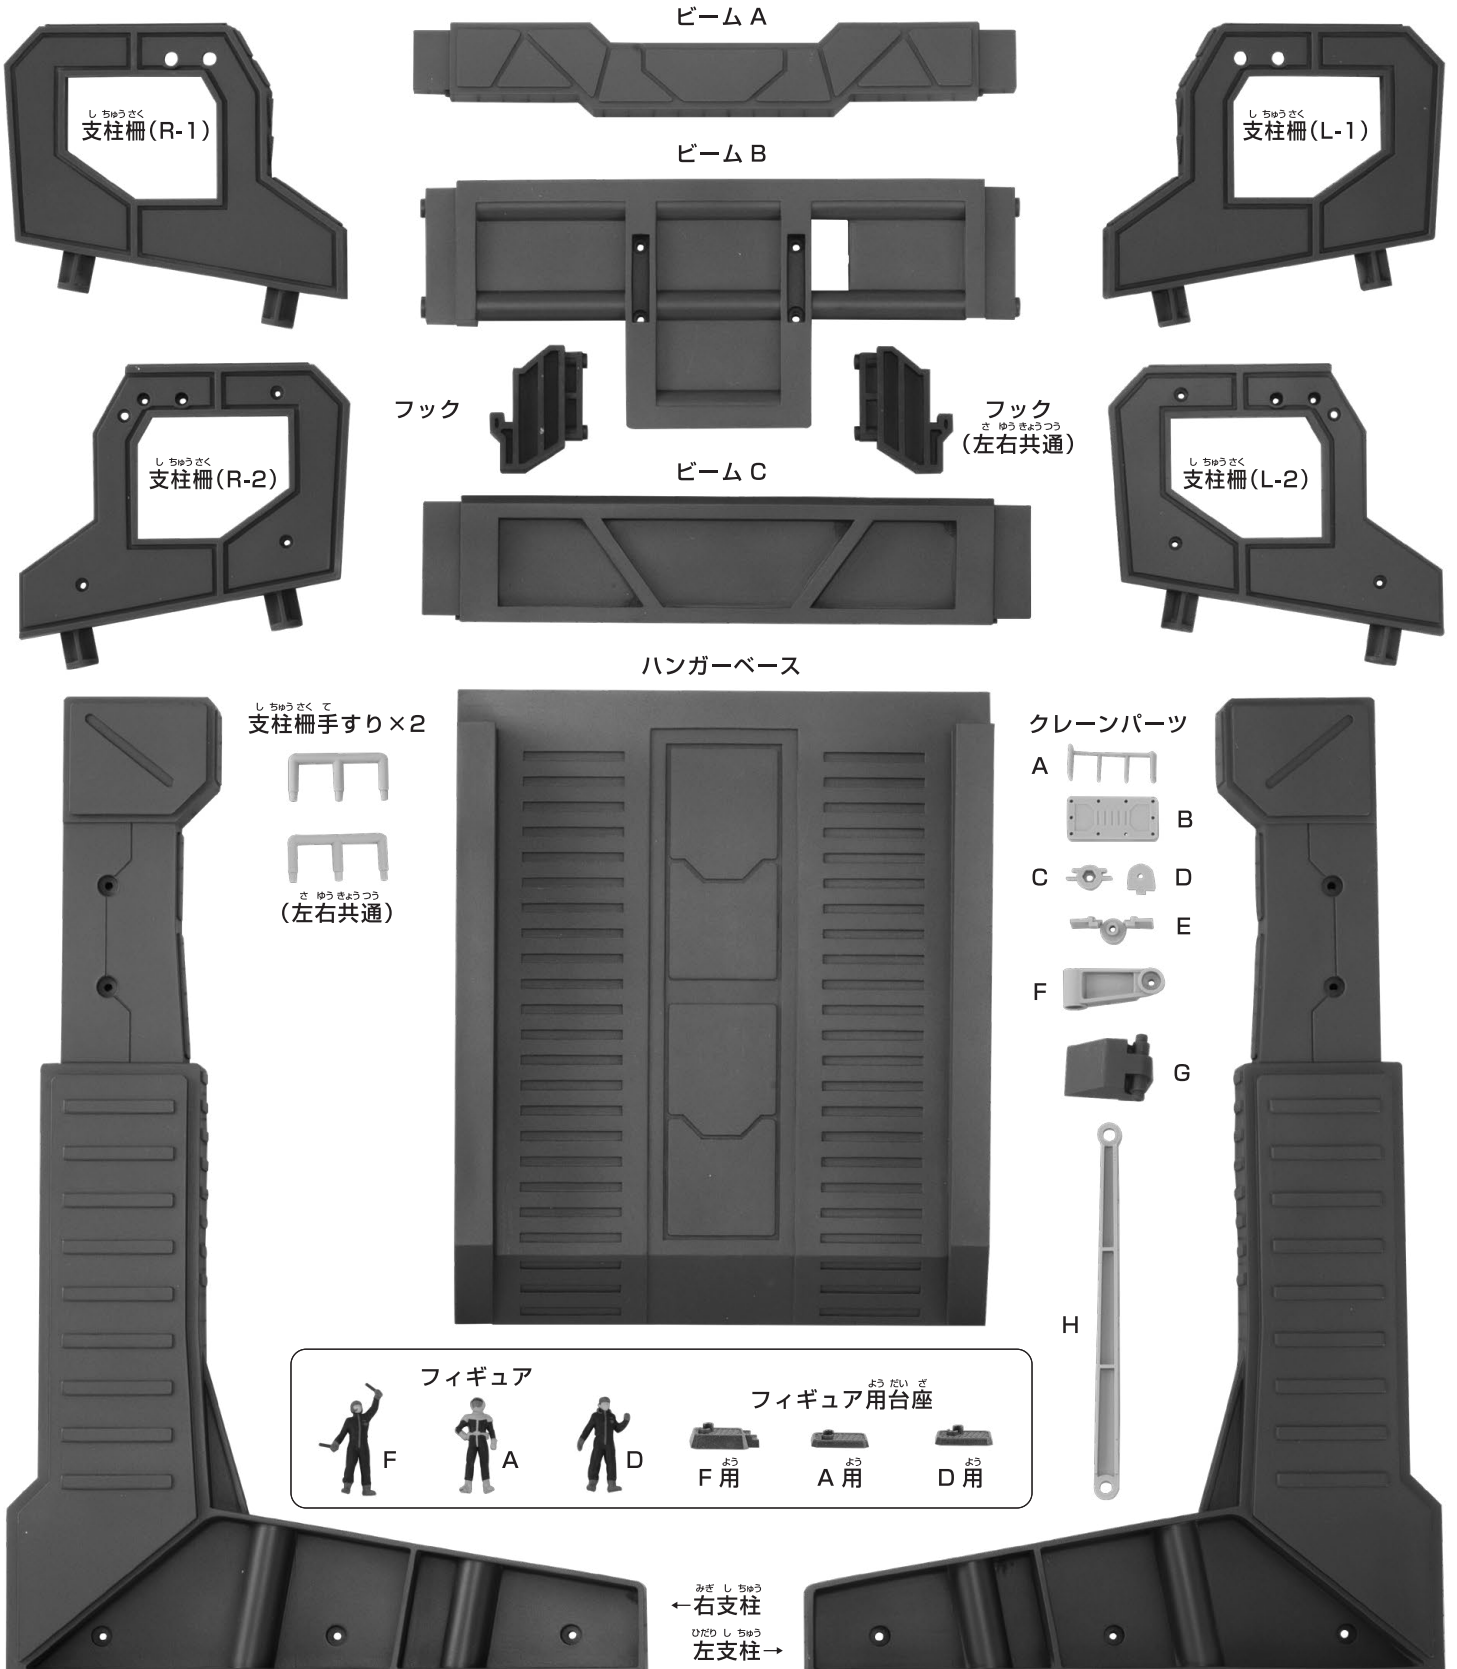

**ZEONIC TECHNICS** ジオニックテクニクス -専用-  
ハンガーデッキ&フィギュアセット

とり あつかい せつ めい しょ  
**取扱説明書**

ない よう  
**セット内容**

ビス	 <b>M2.6-10 BH</b> ×13 (使用数)	 <b>M3-8</b> ×18 (使用数)
ナット	 ×2 (使用数)	

※ビス、ナットは予備が入っています。

# 完成イメージ