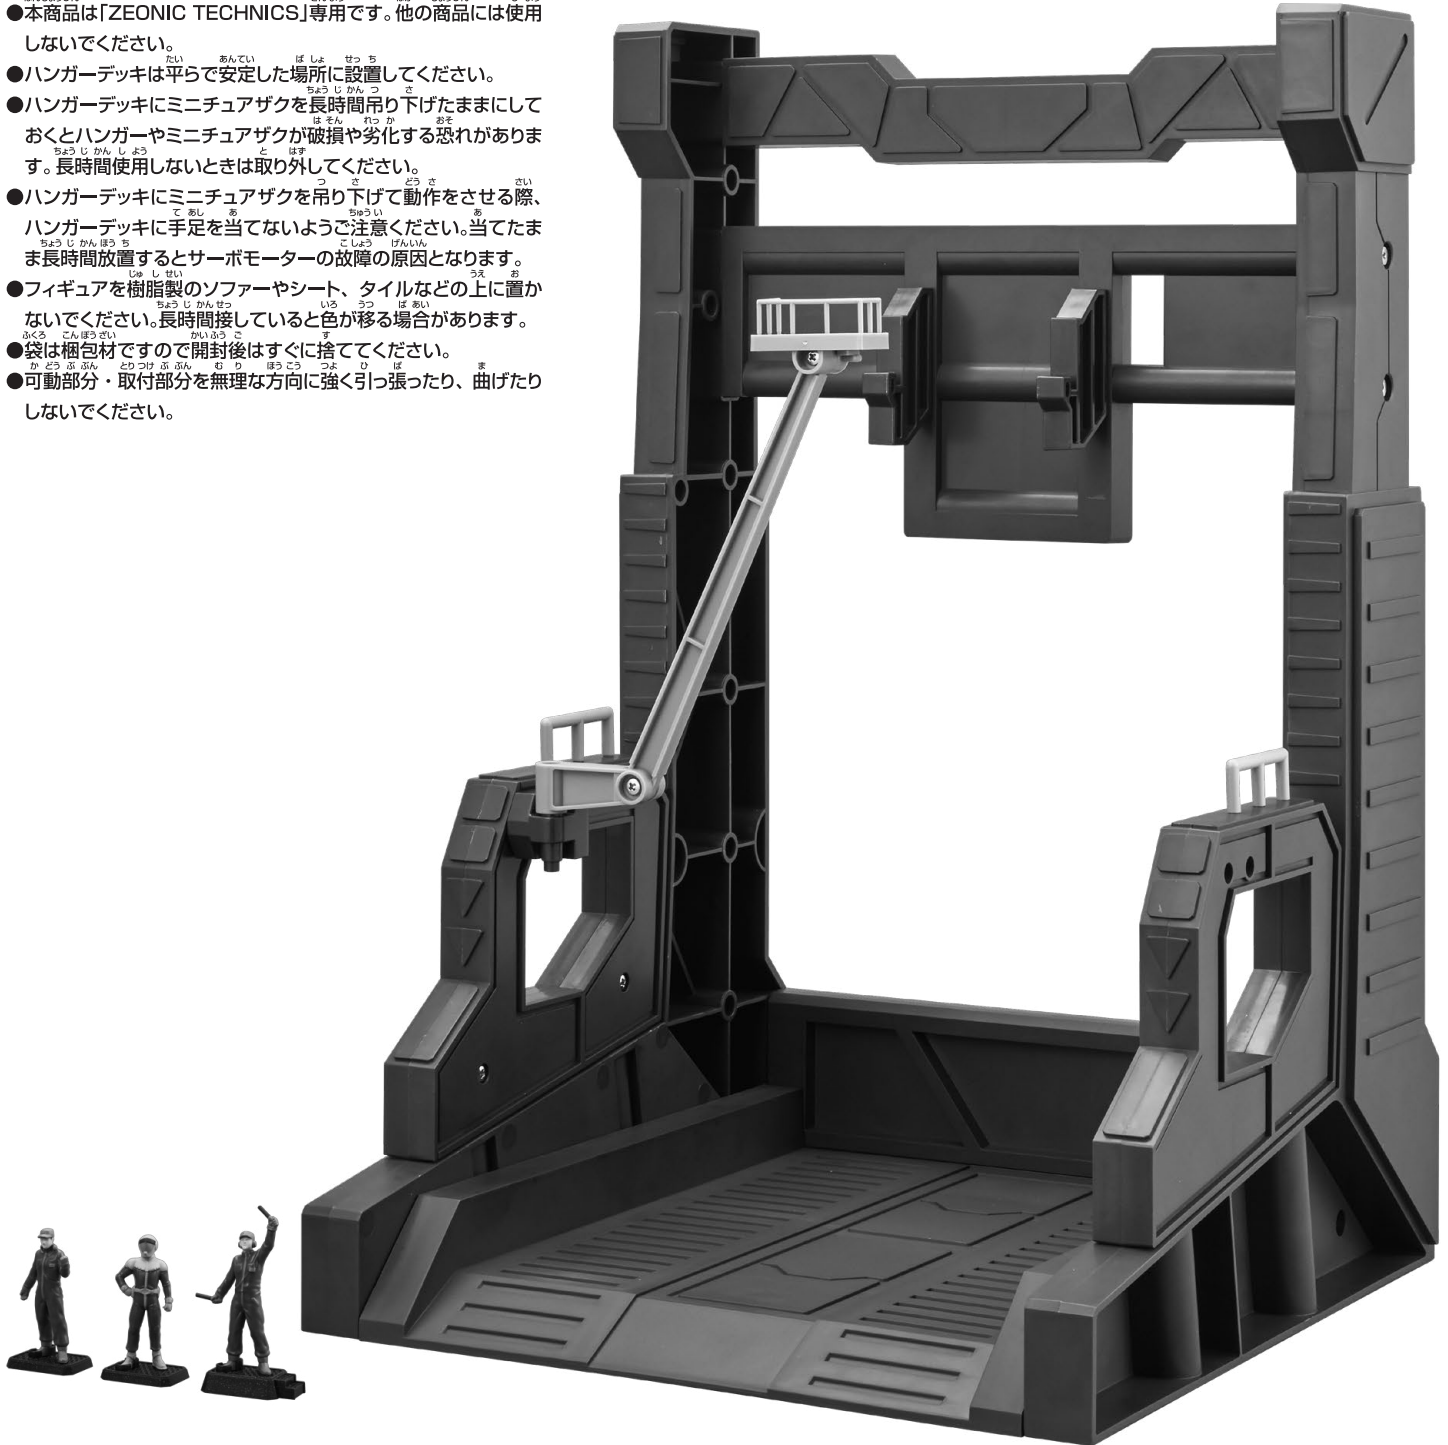

完成イメージ

《使用上の注意》

- ●本商品は組立キットです。
- ●本商品の組立時や使用時の破損や故障については、責任を負いかねますのであらかじめご了承ください。
- ●組立には「ZEONIC TECHNICIS」(別売り)に付属または市販のプラスドライバー 1 番をご使用ください。
- ●本商品は「ZEONIC TECHNICIS」専用です。他の商品には使用しないでください。
- ●ハンガーデッキは平らで安定した場所に設置してください。
- ●ハンガーデッキにミニチュアザクを長時間吊り下げたままにしておくとハンガーやミニチュアザクが破損や劣化する恐れがあります。長時間使用しないときは取り外してください。
- ●ハンガーデッキにミニチュアザクを吊り下げて動作をさせる際、ハンガーデッキに手足を当てないようにご注意ください。当てたまま長時間放置するとサーボモーターの故障の原因となります。
- ●フィギュアを樹脂製のソファやシート、タイルなどの上に置かないでください。長時間接していると色が移る場合があります。
- ●袋は梱包材ですので開封後はすぐに捨ててください。
- ●可動部分・取付部分を無理な方向に強く引っ張ったり、曲げたりしないでください。

本商品の組み立て方は、オンラインマニュアルとして専用ホームページに掲載しておりますので、ご確認ください。

専用ホームページ

<https://www.zeonic-technics.com/manual/>

くちにいれない

警告(けいこく)

保護者の方へ 必ずお読みください。

- ●小部品があります。誤飲・窒息の危険がありますので、3才未満のお子様には絶対に与えないでください。
- ●組立部品は、機能上、尖っていますので危険です。
- ●組立部品は、機能上、縁部(エッジ)が鋭くなっていますので、危険です。

注意(ちゅうい)

- ●取扱説明書(本書)および専用ホームページのオンラインマニュアルを必ずお読みください。
- ●袋を頭からかぶったり、顔を覆ったりしないでください。窒息する恐れがあります。

© 創通・サンライズ

※画像と商品とは、多少異なりますのでご了承ください。

※画像はイメージです。